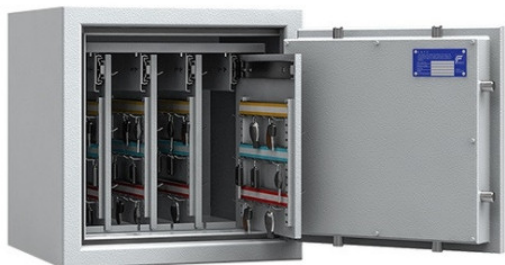

Ilmainen toimitus 4-6 viikkoa

ISS SAFE4KEY I 15700502 E

1 594,90 €

MALLI	66K15700502E
ULKOMITAT	500 x 500 x 420mm (HxWxD)
SISÄMITAT	450 x 441 x 307mm (HxWxD)
LUKKOTYYPPI	Elektroninen
PAINO	88 kg
TILAVUUS	56 l

Tuotetiedot

VALMISTAJA

ISS - Inter Sicherheits Service

MURRONKESTÄVYYSLUOKKA

EN 1143-1 - luokkaa I

VAKUUTETTAVA MÄÄRÄ

Säilytettävä enimmäismäärä 10.000 €

LUKKOTYYPPI

Elektroninen lukko - Luokka II (B). Testattu ja sertifioitu VdS-Koln standardin EN 1300 mukaisesti: 2004-06. Akun syöttö: 9V alkaliparisto.

SEINÄT

Moniseinäinen rakenne (paksuus 25 mm).

OVET

Moniseinäinen ovirakenne (paksuus 84 mm).

LUKITUSJÄRJESTELMÄ

Nelisuuntainen ruuvilukitusjärjestelmä.

ASENNUS

Asennusaukot: 1 asennusaukko lattiaan ja 1 asennusaukko takaseinään (osittain porattu).

MUOTOILU

RAL 7035 (vaaleanharmaa).

LISÄTIEDOT

SAFE4KEY I -sarjan kassakaapit on sertifioitu saksalaisella EKP • S-sertifikaatilla ja ovat tarkoitettuja vakio- ja autonavainten säilyttämiseen. Näissä malleissa (15700301 K ja 15700501 K) käytetään erityisiä koukkutankoja, joiden koukkujen välinen etäisyys on suurempi perinteisiin koukkutankoihin verrattuna. Seinien välistä etäisyyttä säädetään myös avainten koon mukaan.